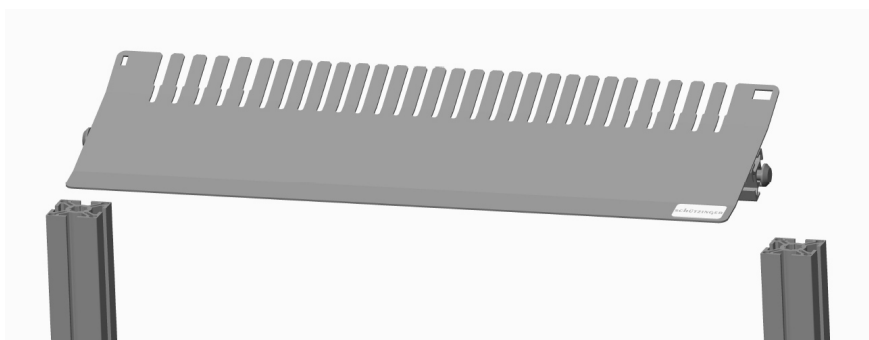

Schritt 2 / Step 2

Lösen Sie die Nutensteine der Ablageplatte (Pos. 1) links und rechts mit Hilfe des Inbusschlüssels (Pos. 2) etwas an.

Loosen the slot nuts a little on the shelf (item 1) on the left and right using the Allen key (item 2).

Schieben Sie die Ablageplatte ein und fixieren Sie sie durch Anziehen der Gewindestifte auf der gewünschten Höhe.

Insert the shelf and fix it by tightening the threaded pins to the desired height.

Überprüfen Sie die horizontale Position der Platte mit Hilfe einer Wasserwaage.

Check the shelf's horizontal position using a spirit level.

Schritt 3 / Step 3

Ziehen Sie alle Gewindestifte nochmals an.

Retighten all the threaded pins.