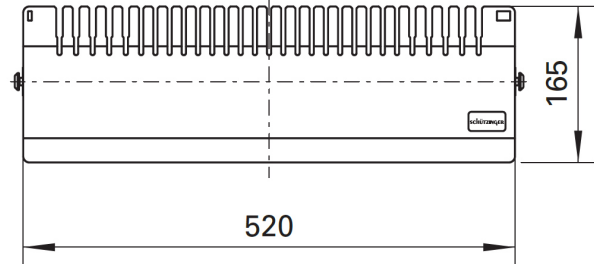

**ABLAGE 6836 / M.S. / GR**  
**Ablageplatte**

**ABLAGE 6836 / M.S. / GR**  
**Shelf**

- Zubehör zu unserem Labor und Messleitungswagen
  - 1 Ablageplatte, 520 x 165 mm, mit Kabelschlitzen, auf Zwischenstreben, zur Aufbewahrung von bis zu 120 Messleitungen.
  - Maximale Tragkraft der Platte: 10 kg
- *Accessory for our laboratory- and test trolley*
  - *1 shelf, 520 x 165 mm, with cable slots, on intermediate supports, for the storage of up to 120 measuring leads.*
  - *Max. load capacity: 10 kg*

**Position / Item**

**Pos. 1**

**Item 1**

Ablageplatte mit Kabelschlitzen

(1x) ABLAGE 6836 / M.S. / GR

*Shelf with cable slots*

*(1x) ABLAGE 6836 / M.S. / GR*

**Nicht im Lieferumfang enthalten:**